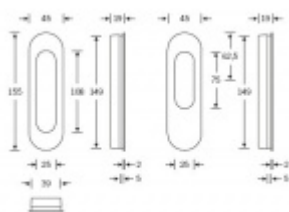

Eloxovaný hliník

[Mušle pro posuvné dveře FSB 42 4250 02 půlená](#)
[Eloxovaný hliník](#)

DETAIL

Termín bude prověřen u dodavatele

51,4 € bez DPH
62,2 € s DPH

Nerez kartáčovaná

[Mušle pro posuvné dveře FSB 42 4250 02 půlená](#)
[Nerez kartáčovaná](#)

DETAIL

Termín bude prověřen u dodavatele

51,11 € bez DPH
61,84 € s DPH