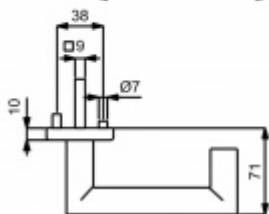

Produktový list

platný k 27. 9. 2024

luxusnikovani.cz
DELIVERED BY EFB

Südmetal Hanna-R EN 179, černá matná, TopSpeed klika / klika

ID produktu: 21628

Sada kování pro interiérové dveře v objektovém standardu dle EN 1906 + panikový standard EN 179(4. třída)

Klika je osazena pevně na rozetě s bajonetovým mechanismem.

Rozměr čtyřhranu je 9 mm. Pro osazení se zámkem 8 mm je nutné přibojednat redukováný čtyřhran 8/9 mm.

Kování je vyrobeno z nerez v povrchové úpravě černá.

Rozeta pro klíč je v sadě standardně pro cylindrickou vložku. Na objednání je možné dodat rozetu na WC zamykání i obyčejný klíč.

Kování je možné použít také pro interiérové dveře s vysokým zatížením ve veřejných objektech.

Testováno na 1,2 milionu otevíracích cyklů.

- 12 let záruka na funkci
- Objektové provedení i pro standardní interiérové dveře
- Ocelová konstrukce pod rozetami
- Extrémně rychlá a bezchybná montáž
- Klika pevně spojená s rozetou a pružinovým mechanismem.

Sada kování obsahuje spojovací materiál a čtyřhran pro tloušťku dveří 38-42 mm.

Větší tloušťka dveří je možná dle zadání. Příplatek cca 100,- Kč / sada