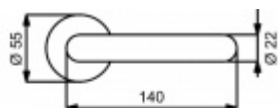

Produktový list

platný k 27. 9. 2024

luxusnikovani.cz
DELIVERED BY EFB

Südmetal Hanna-R EN 179, černá matná, TopSpeed klika / klika

ID produktu: 21628

Sada kování pro interiérové dveře v objektovém standardu dle EN 1906 + panikový standard EN 179(4. třída)

Klika je osazena pevně na rozetě s bajonetovým mechanismem.

Rozměr čtyřhranu je 9 mm. Pro osazení se zámkem 8 mm je nutné přibojednat redukováný čtyřhran 8/9 mm.

Kování je vyrobeno z nerez v povrchové úpravě černá.

Rozeta pro klíč je v sadě standardně pro cylindrickou vložku. Na objednání je možné dodat rozetu na WC zamykání i obyčejný klíč.

Kování je možné použít také pro interiérové dveře s vysokým zatížením ve veřejných objektech.

Testováno na 1,2 milionu otevíracích cyklů.

- 12 let záruka na funkci
- Objektové provedení i pro standardní interiérové dveře
- Ocelová konstrukce pod rozetami
- Extrémně rychlá a bezchybná montáž
- Klika pevně spojená s rozetou a pružinovým mechanismem.

Sada kování obsahuje spojovací materiál a čtyřhran pro tloušťku dveří 38-42 mm.

Větší tloušťka dveří je možná dle zadání. Příplatek cca 100,- Kč / sada