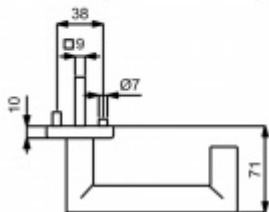

Produktový list

platný k 25. 8. 2024

luxusnikovani.cz
DELIVERED BY EFB

Südmetall Hanna-R EN 179, černá matná, TopSpeed Klika/koule - pravá

ID produktu: 21627

Sada kování pro interiérové dveře v objektovém standardu dle EN 1906 + panikový standard EN 179(4. třída)

Klika je osazena pevně na rozetě s bajonetovým mechanismem.

Rozměr čtyřhranu je 9 mm. Pro osazení se zámkem 8 mm je nutné přibojednat redukovaný čtyřhran 8/9 mm.

Kování je vyrobeno z nerezí v povrchové úpravě černá.

Rozeta pro klíč je v sadě standardně pro cylindrickou vložku. Na objednání je možné dodat rozetu na WC zamykání i obyčejný klíč.

Kování je možné použít také pro interiérové dveře s vysokým zatížením ve veřejných objektech.

Testováno na 1,2 milionu otevíracích cyklů.

- 12 let záruka na funkci
- Objektové provedení i pro standardní interiérové dveře
- Ocelová konstrukce pod rozetami
- Extrémně rychlá a bezchybná montáž
- Klika pevně spojená s rozetou a pružinovým mechanismem.

Sada kování obsahuje spojovací materiál a čtyřhran pro tloušťku dveří 38-42 mm.

Větší tloušťka dveří je možná dle zadání. Příplatek cca 100,- Kč / sada