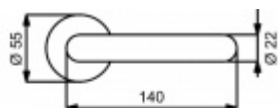

Produktový list

platný k 25. 8. 2024

luxusnikovani.cz
DELIVERED BY EFB

Südmetall Hanna-R EN 179, černá matná, TopSpeed Klika/koule - pravá

ID produktu: 21627

Sada kování pro interiérové dveře v objektovém standardu dle EN 1906 + panikový standard EN 179(4. třída)

Klika je osazena pevně na rozetě s bajonetovým mechanismem.

Rozměr čtyřhranu je 9 mm. Pro osazení se zámkem 8 mm je nutné přibojednat redukovaný čtyřhran 8/9 mm.

Kování je vyrobeno z nerezí v povrchové úpravě černá.

Rozeta pro klíč je v sadě standardně pro cylindrickou vložku. Na objednání je možné dodat rozetu na WC zamykání i obyčejný klíč.

Kování je možné použít také pro interiérové dveře s vysokým zatížením ve veřejných objektech.

Testováno na 1,2 milionu otevíracích cyklů.

- 12 let záruka na funkci
- Objektové provedení i pro standardní interiérové dveře
- Ocelová konstrukce pod rozetami
- Extrémně rychlá a bezchybná montáž
- Klika pevně spojená s rozetou a pružinovým mechanismem.

Sada kování obsahuje spojovací materiál a čtyřhran pro tloušťku dveří 38-42 mm.

Větší tloušťka dveří je možná dle zadání. Příplatek cca 100,- Kč / sada