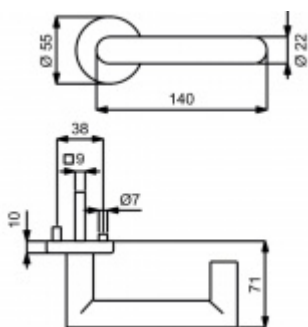

Produktový list

platný k 22. 7. 2024

luxusnikovani.cz
DELIVERED BY EFB

Südmetal Hanna-R EN 179, černá matná, TopSpeed

Sada kování pro interiérové dveře v objektovém standardu dle EN 1906 + panikový standard EN 179(4. třída)

Klika je osazena pevně na rozetě s bajonetovým mechanismem.

Rozměr čtyřhranu je 9 mm. Pro osazení se zámkem 8 mm je nutné přiojednat redukovaný čtyřhran 8/9 mm.

Kování je vyrobeno z nerezí v povrchové úpravě černá.

Rozeta pro klíč je v sadě standardně pro cylindrickou vložku. Na objednání je možné dodat rozetu na WC zamykání i obyčejný klíč.

Kování je možné použít také pro interiérové dveře s vysokým zatížením ve veřejných objektech.

Testováno na 1,2 milionu otevíracích cyklů.

- 12 let záruka na funkci
- Objektové provedení i pro standardní interiérové dveře
- Ocelová konstrukce pod rozetami
- Extrémně rychlá a bezchybná montáž
- Klika pevně spojená s rozetou a pružinovým mechanismem.

Sada kování obsahuje spojovací materiál a čtyřhran pro tloušťku dveří 38-42 mm.

Větší tloušťka dveří je možná dle zadání. Příplatek cca 100,- Kč / sada