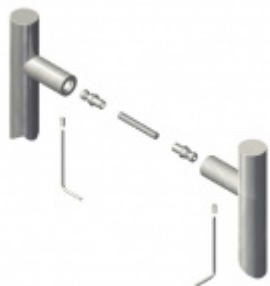

Dveřní madlo Südmetail Rhodos, černá matná Délka 400 mm / LA 375 mm

ID produktu: 21624

Dveřní madlo rovné

Rozměr trubky 25x25 mm

Materiál : Nerez spovrchem černá matná barva

K madlu je potřeba vybrat odpovídající spojovací materiál v příslušenství.

Vaše cena bez DPH

4 093 Kč

Vaše cena s DPH

4 952,53 Kč

Zobrazit produkt

PŘÍSLUŠENSTVÍ

**Párové propojení madel
Südmetall (dřevo,
plast, hliník)**

Süd-Metall

OD 643 Kč
5 pracovních dní

**Párové propojení madel
Südmetall (sklo)**

Süd-Metall

OD 714 Kč
5 pracovních dní

**Skryté, jednostranné
upevnění madel
Südmetall (dřevo,
plast, hliník)**

Süd-Metall

OD 242 Kč
5 pracovních dní

**Skryté, jednostranné
upevnění madel
Südmetall ECO (dřevo,
plast, hliník)**

Süd-Metall

OD 212 Kč
5 pracovních dní

PODOBNÉ PRODUKTY

**Dveřní madlo
Südmetail Rhodos,
nerez, 25x25 mm**

Süd-Metall

OD OD 2 269 Kč