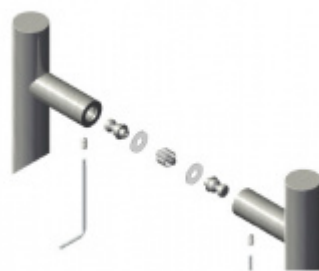

Dveřní madlo Südmetail Rhodos, černá matná Délka 400 mm / LA 375 mm

ID produktu: 21624

Dveřní madlo rovné

Rozměr trubky 25x25 mm

Materiál : Nerez spovrchem černá matná barva

K madlu je potřeba vybrat odpovídající spojovací materiál v příslušenství.

OD 643 Kč
5 pracovních dní

**Párové propojení madel
Südmetall (sklo)**

Süd-Metall

OD 714 Kč
5 pracovních dní

**Skryté, jednostranné
upevnění madel
Südmetall (dřevo,
plast, hliník)**

Süd-Metall

OD 242 Kč
5 pracovních dní

**Skryté, jednostranné
upevnění madel
Südmetall ECO (dřevo,
plast, hliník)**

Süd-Metall

OD 212 Kč
5 pracovních dní

PODOBNÉ PRODUKTY

**Dveřní madlo
Südmetail Rhodos,
nerez, 25x25 mm**

Süd-Metall

OD OD 2 269 Kč