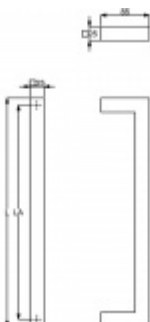

Dveřní madlo Südmetail Rhodos, černá matná Délka 400 mm / LA 375 mm

ID produktu: 21624

Dveřní madlo rovné

Rozměr trubky 25x25 mm

Materiál : Nerez spovrchem černá matná barva

K madlu je potřeba vybrat odpovídající spojovací materiál v příslušenství.