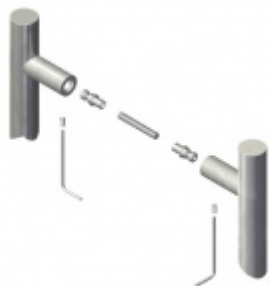

Dveřní madlo Südmetall Rhodos, černá matná Délka 800 mm / LA 775 mm

ID produktu: 21623

Dveřní madlo rovné

Rozměr trubky 25x25 mm

Materiál : Nerez spovrchem černá matná barva

K madlu je potřeba vybrat odpovídající spojovací materiál v příslušenství.

Vaše cena bez DPH

236,94 €

Vaše cena s DPH

286,7 €

Zobrazit produkt

PŘÍSLUŠENSTVÍ

**Párové propojení madel
Südmetall (dřevo,
plast, hliník)**

Süd-Metall

OD 26,24 €

5 pracovních dní

**Párové propojení madel
Südmetall (sklo)**

Süd-Metall

OD 29,14 €

5 pracovních dní

**Skryté, jednostranné
upevnění madel
Südmetall (dřevo,
plast, hliník)**

Süd-Metall

OD 9,88 €

5 pracovních dní

**Skryté, jednostranné
upevnění madel
Südmetall ECO (dřevo,
plast, hliník)**

Süd-Metall

OD 8,65 €

5 pracovních dní

PODOBNÉ PRODUKTY

**Dveřní madlo
Súdmetall Rhodos,
nerez, 25x25 mm**