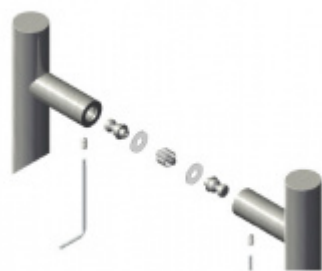

Dveřní madlo Südmetall Rhodos, černá matná Délka 800 mm / LA 775 mm

ID produktu: 21623

Dveřní madlo rovné

Rozměr trubky 25x25 mm

Materiál : Nerez spovrchem černá matná barva

K madlu je potřeba vybrat odpovídající spojovací materiál v příslušenství.

OD 26,24 €

5 pracovních dní

**Párové propojení madel
Südmetall (sklo)**

Süd-Metall

OD 29,14 €

5 pracovních dní

**Skryté, jednostranné
upevnění madel
Südmetall (dřevo,
plast, hliník)**

Süd-Metall

OD 9,88 €

5 pracovních dní

**Skryté, jednostranné
upevnění madel
Südmetall ECO (dřevo,
plast, hliník)**

Süd-Metall

OD 8,65 €

5 pracovních dní

PODOBNÉ PRODUKTY

**Dveřní madlo
Súdmetall Rhodos,
nerez, 25x25 mm**