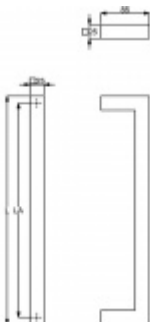

Dveřní madlo Südmetall Rhodos, černá matná Délka 800 mm / LA 775 mm

ID produktu: 21623

Dveřní madlo rovné

Rozměr trubky 25x25 mm

Materiál : Nerez spovrchem černá matná barva

K madlu je potřeba vybrat odpovídající spojovací materiál v příslušenství.