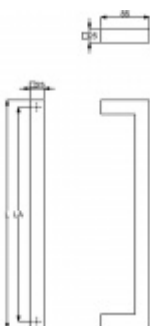

Dveřní madlo Südmetail Rhodos, černá matná

Dveřní madlo rovné

Rozměr trubky 25x25 mm

Materiál : Nerez spovrchem černá matná barva

K madlu je potřeba vybrat odpovídající spojovací materiál v příslušenství.

Délka 400 mm / LA 375 mm

[Dveřní madlo Südmetail Rhodos, černá matná](#)
[Délka 400 mm / LA 375 mm](#)

DETAIL

5 pracovních dní **3 060 Kč bez DPH**
3 702,6 Kč s DPH

Délka 800 mm / LA 775 mm

[Dveřní madlo Südmetail Rhodos, černá matná](#)
[Délka 800 mm / LA 775 mm](#)

DETAIL

5 pracovních dní **4 340 Kč bez DPH**
5 251,4 Kč s DPH

Délka 1400 mm / LA 1375 mm

[Dveřní madlo Südmetail Rhodos, černá matná](#)
[Délka 1400 mm / LA 1375 mm](#)

DETAIL

5 pracovních dní **5 660 Kč bez DPH**
6 848,6 Kč s DPH