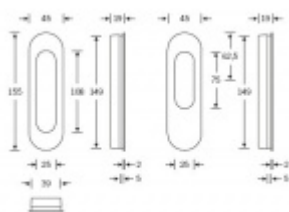

Eloxovaný hliník

[Mušle pro posuvné dveře FSB 42 4250 02 půlená](#)
[Eloxovaný hliník](#)

DETAIL

Termín bude prověřen u dodavatele

1 208 Kč bez DPH
1 461,68 Kč s DPH

Nerez kartáčovaná

[Mušle pro posuvné dveře FSB 42 4250 02 půlená](#)
[Nerez kartáčovaná](#)

DETAIL

Termín bude prověřen u dodavatele

1 201 Kč bez DPH
1 453,21 Kč s DPH