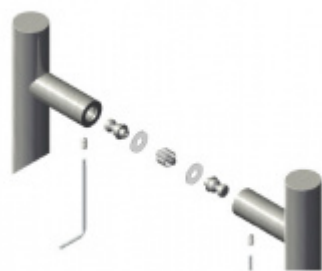

Dveřní madlo Südmetall Kreta II, černá, 30x30 mm L 600 mm / LA 570 mm

ID produktu: 21611

Dveřní madlo

Nerez s povrchem černá barva

Rozměr madla 30 x 30 / délka 100/1200/1400

K madlu je potřeba vybrat odpovídající spojovací materiál v příslušenství.

OD 26,24 €

5 pracovních dní

Párové propojení madel Südmetall (sklo)

Süd-Metall

OD 29,14 €

5 pracovních dní

Skryté, jednostranné upevnění madel Südmetall (dřevo, plast, hliník)

Süd-Metall