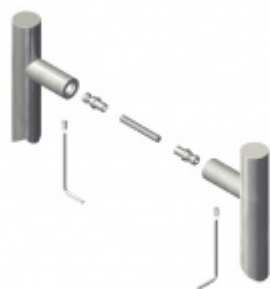

Dveřní madlo Südmetall Kreta II, černá, 30x30 mm L 1000 mm / LA 970 mm

ID produktu: 21610

Dveřní madlo

Nerez s povrchem černá barva

Rozměr madla 30 x 30 / délka 100/1200/1400

K madlu je potřeba vybrat odpovídající spojovací materiál v příslušenství.

Vaše cena bez DPH

280,12 €

Vaše cena s DPH

338,95 €

Zobrazit produkt

PŘÍSLUŠENSTVÍ

Párové propojení madel Südmetall (dřevo, plast, hliník)

Süd-Metall

OD 26,24 €

5 pracovních dní

Párové propojení madel Südmetall (sklo)

Süd-Metall

OD 29,14 €

5 pracovních dní

Skryté, jednostranné upevnění madel Südmetall (dřevo, plast, hliník)

Süd-Metall