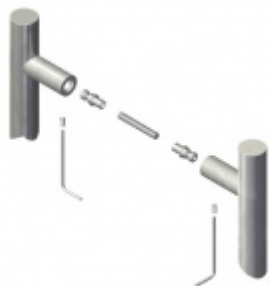

Dveřní madlo Súdmetall San Domino, černá matná

ID produktu: 21605

Rozměr trubky 30x30 mm

Délka 800 mm / rozteč úchytů 600 mm

Materiál : Nerez spovrchem černá matná barva

K madlu je potřeba vybrat odpovídající spojovací materiál v příslušenství.

**Párové propojení madel
Südmetall (dřevo,
plast, hliník)**

Süd-Metall

OD 630 Kč
5 pracovních dní

**Párové propojení madel
Südmetall (sklo)**

Süd-Metall

OD 700 Kč
5 pracovních dní

**Skryté, jednostranné
upevnění madel
Südmetall (dřevo,
plast, hliník)**

Süd-Metall

OD 240 Kč
5 pracovních dní

**Skryté, jednostranné
upevnění madel
Südmetall ECO (dřevo,
plast, hliník)**

Süd-Metall

OD 280 Kč
5 pracovních dní

PODOBNÉ PRODUKTY

**Dveřní madlo
Südmetail San Domino,
nerez, 30x30 mm**