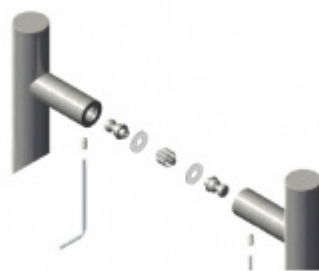

Dveřní madlo Súdmetall San Domino, černá matná

ID produktu: 21605

Rozměr trubky 30x30 mm

Délka 800 mm / rozteč úchytů 600 mm

Materiál : Nerez spovrchem černá matná barva

K madlu je potřeba vybrat odpovídající spojovací materiál v příslušenství.

**Párové propojení madel
Südmetall (dřevo,
plast, hliník)**

Süd-Metall

OD 630 Kč
5 pracovních dní

**Párové propojení madel
Südmetall (sklo)**

Süd-Metall

OD 700 Kč
5 pracovních dní

**Skryté, jednostranné
upevnění madel
Südmetall (dřevo,
plast, hliník)**

Süd-Metall

OD 240 Kč
5 pracovních dní

**Skryté, jednostranné
upevnění madel
Südmetall ECO (dřevo,
plast, hliník)**

Süd-Metall

OD 280 Kč
5 pracovních dní

PODOBNÉ PRODUKTY

**Dveřní madlo
Südmetail San Domino,
nerez, 30x30 mm**