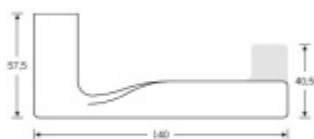

Sada obsahuje pár klik, spojovací materiál, čtyřhran, případně zámkové rozety.

Spojovací materiál a čtyřhran je určen pro tloušťku dveří 39-48 mm. Pro jinou tloušťku je spojovací materiál na objednávku.

Kování s WC zamykáním je standardně dodáváno s redukcí čtyřhranu 6/8 mm. WC klička je tedy kompatibilní s WC zámky 6 mm a 8 mm.

Vaše cena bez DPH

93,47 €

Vaše cena s DPH

113,1 €

Zobrazit produkt

PŘÍSLUŠENSTVÍ