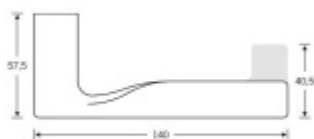

Sada obsahuje pár klik, spojovací materiál, čtyřhran, případně zámkové rozety.

Spojovací materiál a čtyřhran je určen pro tloušťku dveří 39-48 mm. Pro jinou tloušťku je spojovací materiál na objednávku.

Kování s WC zamykáním je standardně dodáváno s redukcí čtyřhranu 6/8 mm. WC klička je tedy kompatibilní s WC zámky 6 mm a 8 mm.

Vaše cena bez DPH

101,7 €

Vaše cena s DPH

123,06 €

Zobrazit produkt

PŘÍSLUŠENSTVÍ