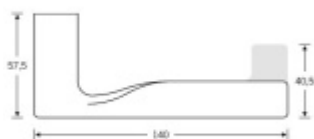

Sada obsahuje pár klik, spojovací materiál, čtyřhran, případně zámkové rozety.

Spojovací materiál a čtyřhran je určen pro tloušťku dveří 39-48 mm. Pro jinou tloušťku je spojovací materiál na objednávku.

Kování s WC zamykáním je standardně dodáváno s redukcí čtyřhranu 6/8 mm. WC klička je tedy kompatibilní s WC zámky 6 mm a 8 mm.

Vaše cena bez DPH

97,55 €

Vaše cena s DPH

118,04 €

Zobrazit produkt

PŘÍSLUŠENSTVÍ