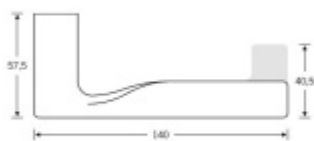

Produktový list

platný k 24. 8. 2024

luxusnikovani.cz
DELIVERED BY EFB

FSB 15 1244 Plug-in. černá

FSB

Zapuštěná dveřní klika pro interiérové dveře.

- Minimalistický design kování díky speciální rozetě s průměrem pouze 30 mm.
- Ideální je použití zapuštěného kování FSB společně se skrytými panty a magnetickými zámky na bezfalcových dveřích.
- Jednoduchá montáž umožňuje instalovat zapuštěné dveřní kování na všechny typy interiérových dveří.
- Možno objednat bez rozet pro klíč.
- Imbusový šroub kliky instalovaný vespodu.

Sada obsahuje pár klik, spojovací materiál, čtyřhran, případně zámkové rozety.

Spojovací materiál a čtyřhran je určen pro tloušťku dveří 39-48 mm. Pro jinou tloušťku je spojovací materiál na objednávku.

Kování s WC zamykáním je standardně dodáváno s redukcí čtyřhranu 6/8 mm. WC klička je tedy kompatibilní s WC zámky 6 mm a 8 mm.

Bez rozety/otvoru pro klíč

[FSB 15 1244 Plug-in. černá](#)
[Bez rozety/otvoru pro klíč](#)