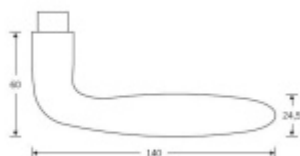

Sada obsahuje pár klik, spojovací materiál, čtyřhran, případně zámkové rozety.

Spojovací materiál a čtyřhran je určen pro tloušťku dveří 39-48 mm. Pro jinou tloušťku je spojovací materiál na objednávku.

Kování s WC zamykáním je standardně dodáváno s redukcí čtyřhranu 6/8 mm. WC klička je tedy kompatibilní s WC zámky 6 mm a 8 mm.

Vaše cena bez DPH

203,62 €

Vaše cena s DPH

246,38 €

Zobrazit produkt

PŘÍSLUŠENSTVÍ