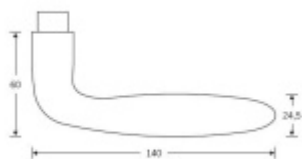

Sada obsahuje pár klik, spojovací materiál, čtyřhran, případně zámkové rozety.

Spojovací materiál a čtyřhran je určen pro tloušťku dveří 39-48 mm. Pro jinou tloušťku je spojovací materiál na objednávku.

Kování s WC zamykáním je standardně dodáváno s redukcí čtyřhranu 6/8 mm. WC klička je tedy kompatibilní s WC zámky 6 mm a 8 mm.

Vaše cena bez DPH

4 785 Kč

Vaše cena s DPH

5 789,85 Kč

Zobrazit produkt

PŘÍSLUŠENSTVÍ