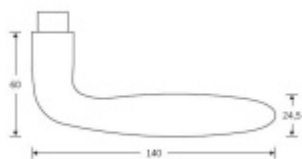

## FSB 15 1176 Plug-in, černá Obyčejný klíč

**FSB**

ID produktu: 21570

Zapuštěná dveřní klika pro interiérové dveře.

- Minimalistický design kování díky speciální rozetě s průměrem pouze 30 mm.
- Ideální je použití zapuštěného kování FSB spoječně se skrytými panty a magnetickými zámky na bezfalcových dveřích.
- Jednoduchá montáž umožňuje instalovat zapuštěné dveřní kování na všechny typy interiérových dveří.
- Možno objednat bez rozet pro klíč.
- Imbusový šroub kliky instalovaný vespodu.

Sada obsahuje pár klik, spojovací materiál, čtyřhran, případně zámkové rozety.

Spojovací materiál a čtyřhran je určen pro tloušťku dveří 39-48 mm. Pro jinou tloušťku je spojovací materiál na objednávku.

Kování s WC zamykáním je standardně dodáváno s redukcí čtyřhranu 6/8 mm. WC klička je tedy kompatibilní s WC zámky 6 mm a 8 mm.

**Vaše cena bez DPH**

**2 357 Kč**

Vaše cena s DPH

2 851,97 Kč

Zobrazit produkt