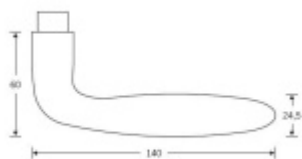

FSB 15 1176 Plug-in, černá Cylindrická vložka

ID produktu: 21569

Zapuštěná dveřní klika pro interiérové dveře.

- Minimalistický design kování díky speciální rozetě s průměrem pouze 30 mm.
- Ideální je použití zapuštěného kování FSB spoječně se skrytými panty a magnetickými zámky na bezfalcových dveřích.
- Jednoduchá montáž umožňuje instalovat zapuštěné dveřní kování na všechny typy interiérových dveří.
- Možno objednat bez rozet pro klíč.
- Imbusový šroub kliky instalovaný vespodu.

Sada obsahuje pár klik, spojovací materiál, čtyřhran, případně zámkové rozety.

Spojovací materiál a čtyřhran je určen pro tloušťku dveří 39-48 mm. Pro jinou tloušťku je spojovací materiál na objednávku.

Kování s WC zamykáním je standardně dodáváno s redukcí čtyřhranu 6/8 mm. WC klička je tedy kompatibilní s WC zámky 6 mm a 8 mm.

Vaše cena bez DPH

2 357 Kč

Vaše cena s DPH

2 851,97 Kč

Zobrazit produkt

PŘÍSLUŠENSTVÍ