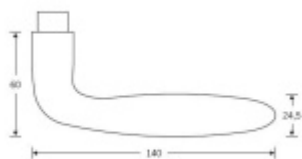

## FSB 15 1176 Plug-in, černá Bez rozety/otvoru pro klíč

**FSB**

ID produktu: 21568

Zapuštěná dveřní klika pro interiérové dveře.

- Minimalistický design kování díky speciální rozetě s průměrem pouze 30 mm.
- Ideální je použití zapuštěného kování FSB spoječně se skrytými panty a magnetickými zámky na bezfalcových dveřích.
- Jednoduchá montáž umožňuje instalovat zapuštěné dveřní kování na všechny typy interiérových dveří.
- Možno objednat bez rozet pro klíč.
- Imbusový šroub kliky instalovaný vespodu.

Sada obsahuje pár klik, spojovací materiál, čtyřhran, případně zámkové rozety.

Spojovací materiál a čtyřhran je určen pro tloušťku dveří 39-48 mm. Pro jinou tloušťku je spojovací materiál na objednávku.