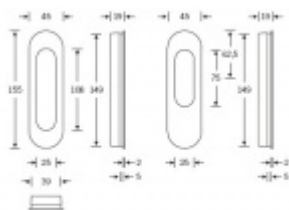

Eloxovaný hliník

[FSB 42 4250 00 - mušle pro posuvné dveře](#)
[Eloxovaný hliník](#)

DETAIL

Termín bude prověřen u dodavatele

34,94 € bez DPH
42,27 € s DPH

Nerez kartáčovaná

[FSB 42 4250 00 - mušle pro posuvné dveře](#)
[Nerez kartáčovaná](#)

DETAIL

Termín bude prověřen u dodavatele

34,64 € bez DPH
41,91 € s DPH

Bronz masivní s patinou

[FSB 42 4250 00 - mušle pro posuvné dveře](#)
[Bronz masivní s patinou](#)

DETAIL

Termín bude prověřen u dodavatele

120,47 € bez DPH
145,77 € s DPH