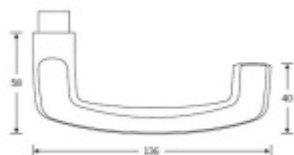

## FSB 15 1159 Plug-in, černá Bez rozety/otvoru pro klíč

**FSB**

ID produktu: 21556

Zapuštěná dveřní klika pro interiérové dveře.

- Minimalistický design kování díky speciální rozetě s průměrem pouze 30 mm.
- Ideální je použití zapuštěného kování FSB spoječně se skrytými panty a magnetickými zámky na bezfalcových dveřích.
- Jednoduchá montáž umožňuje instalovat zapuštěné dveřní kování na všechny typy interiérových dveří.
- Možno objednat bez rozet pro klíč.
- Imbusový šroub kliky instalovaný vespodu.

Sada obsahuje pár klik, spojovací materiál, čtyřhran, případně zámkové rozety.

Spojovací materiál a čtyřhran je určen pro tloušťku dveří 39-48 mm. Pro jinou tloušťku je spojovací materiál na objednávku.

Kování s WC zamykáním je standardně dodáváno s redukcí čtyřhranu 6/8 mm. WC klička je tedy kompatibilní s WC zámky 6 mm a 8 mm.

**Vaše cena bez DPH**

**106,53 €**

Vaše cena s DPH

128,9 €

[Zobrazit produkt](#)