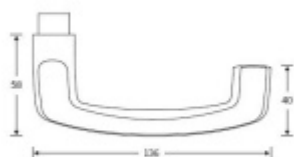

## FSB 15 1159 Plug-in, černá Bez rozety/otvoru pro klíč

**FSB**

ID produktu: 21556

Zapuštěná dveřní klika pro interiérové dveře.

- Minimalistický design kování díky speciální rozetě s průměrem pouze 30 mm.
- Ideální je použití zapuštěného kování FSB spoječně se skrytými panty a magnetickými zámky na bezfalcových dveřích.
- Jednoduchá montáž umožňuje instalovat zapuštěné dveřní kování na všechny typy interiérových dveří.
- Možno objednat bez rozet pro klíč.
- Imbusový šroub kliky instalovaný vespodu.

Sada obsahuje pár klik, spojovací materiál, čtyřhran, případně zámkové rozety.

Spojovací materiál a čtyřhran je určen pro tloušťku dveří 39-48 mm. Pro jinou tloušťku je spojovací materiál na objednávku.

Kování s WC zamykáním je standardně dodáváno s redukcí čtyřhranu 6/8 mm. WC klička je tedy kompatibilní s WC zámky 6 mm a 8 mm.

**Vaše cena bez DPH**

**2 610 Kč**

Vaše cena s DPH

3 158,1 Kč

Zobrazit produkt