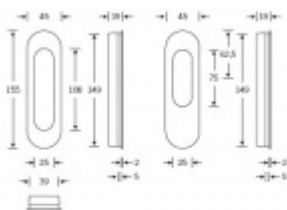

Eloxovaný hliník

[FSB 42 4250 00 - mušle pro posuvné dveře](#)
[Eloxovaný hliník](#)

DETAIL

Termín bude prověřen u dodavatele

821 Kč bez DPH
993,41 Kč s DPH

Nerez kartáčovaná

[FSB 42 4250 00 - mušle pro posuvné dveře](#)
[Nerez kartáčovaná](#)

DETAIL

Termín bude prověřen u dodavatele

814 Kč bez DPH
984,94 Kč s DPH

Bronz masivní s patinou

[FSB 42 4250 00 - mušle pro posuvné dveře](#)
[Bronz masivní s patinou](#)

DETAIL

Termín bude prověřen u dodavatele

2 831 Kč bez DPH
3 425,51 Kč s DPH