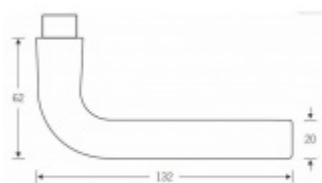

Kování s WC zamykáním je standardně dodáváno s redukcí čtyřhranu 6/8 mm. WC klička je tedy kompatibilní s WC zámky 6 mm a 8 mm.

Vaše cena bez DPH

191,87 €

Vaše cena s DPH

232,17 €

[Zobrazit produkt](#)

PŘÍSLUŠENSTVÍ