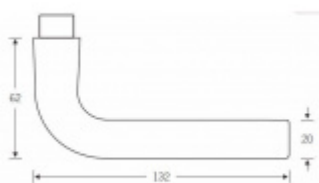

Sada obsahuje pár klik, spojovací materiál, čtyřhran, případně zámkové rozety.

Spojovací materiál a čtyřhran je určen pro tloušťku dveří 39-48 mm. Pro jinou tloušťku je spojovací materiál na objednávku.

Kování s WC zamykáním je standardně dodáváno s redukcí čtyřhranu 6/8 mm. WC klička je tedy kompatibilní s WC zámky 6 mm a 8 mm.

Vaše cena bez DPH

4 509 Kč

Vaše cena s DPH

5 455,89 Kč

[Zobrazit produkt](#)

PŘÍSLUŠENSTVÍ