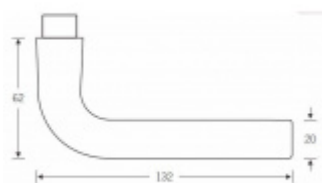

Kování s WC zamykáním je standardně dodáváno s redukcí čtyřhranu 6/8 mm. WC klička je tedy kompatibilní s WC zámky 6 mm a 8 mm.

**Vaše cena bez DPH**

**2 080 Kč**

Vaše cena s DPH

2 516,81 Kč

Zobrazit produkt