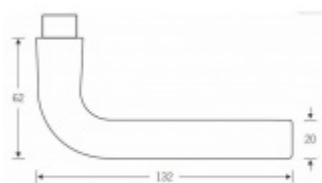

Kování s WC zamykáním je standardně dodáváno s redukcí čtyřhranu 6/8 mm. WC klička je tedy kompatibilní s WC zámky 6 mm a 8 mm.

Vaše cena bez DPH

2 080 Kč

Vaše cena s DPH

2 516,81 Kč

Zobrazit produkt

PŘÍSLUŠENSTVÍ