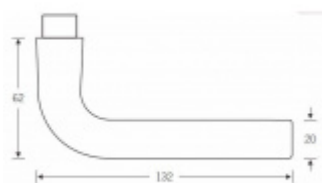

Kování s WC zamykáním je standardně dodáváno s redukcí čtyřhranu 6/8 mm. WC klička je tedy kompatibilní s WC zámky 6 mm a 8 mm.

Vaše cena bez DPH

74,38 €

Vaše cena s DPH

90 €

Zobrazit produkt

PŘÍSLUŠENSTVÍ

Vrták pro instalaci klik FSB Plug-in