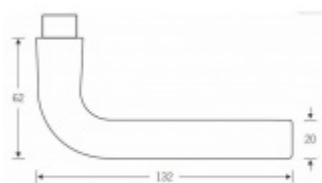

Kování s WC zamykáním je standardně dodáváno s redukcí čtyřhranu 6/8 mm. WC klička je tedy kompatibilní s WC zámky 6 mm a 8 mm.

Vaše cena bez DPH

1 748 Kč

Vaše cena s DPH

2 115,08 Kč

Zobrazit produkt

PŘÍSLUŠENSTVÍ