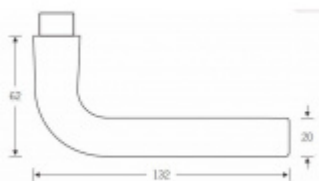

Produktový list

platný k 3. 11. 2024

luxusnikovani.cz
DELIVERED BY EFB

FSB 15 1075 Plug-in, černá

FSB

Zapuštěná dveřní klika pro interiérové dveře.

- Minimalistický design kování díky speciální rozetě s průměrem pouze 30 mm.
- Ideální je použití zapuštěného kování FSB společně se skrytými panty a magnetickými zámky na bezfalcových dveřích.
- Jednoduchá montáž umožňuje instalovat zapuštěné dveřní kování na všechny typy interiérových dveří.
- Možno objednat bez rozet pro klíč.
- Imbusový šroub kliky instalovaný vespu.

Sada obsahuje pár klik, spojovací materiál, čtyřhran, případně zámkové rozety.

Spojovací materiál a čtyřhran je určen pro tloušťku dveří 39-48 mm. Pro jinou tloušťku je spojovací materiál na objednávku.

Kování s WC zamykáním je standardně dodáváno s redukcí čtyřhranu 6/8 mm. WC klička je tedy kompatibilní s WC zámky 6 mm a 8 mm.

Bez rozety/otvoru pro klíč

[FSB 15 1075 Plug-in, černá](#)
[Bez rozety/otvoru pro klíč](#)