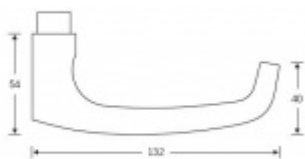

## FSB 15 1045 Plug-in, černá Bez rozety/otvoru pro klíč

**FSB**

ID produktu: 21526

Zapuštěná dveřní klika pro interiérové dveře.

- Minimalistický design kování díky speciální rozetě s průměrem pouze 30 mm.
- Ideální je použití zapuštěného kování FSB spoječně se skrytými panty a magnetickými zámky na bezfalcových dveřích.
- Jednoduchá montáž umožňuje instalovat zapuštěné dveřní kování na všechny typy interiérových dveří.
- Možno objednat bez rozet pro klíč.
- Imbusový šroub kliky instalovaný vespodu.

Sada obsahuje pár klik, spojovací materiál, čtyřhran, případně zámkové rozety.

Spojovací materiál a čtyřhran je určen pro tloušťku dveří 39-48 mm. Pro jinou tloušťku je spojovací materiál na objednávku.