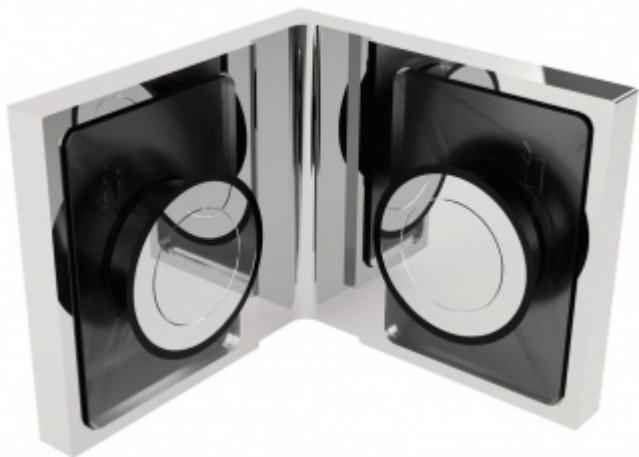

Produktový list

platný k 3. 11. 2024

luxusnikovani.cz
DELIVERED BY EFB

KIM-Flat - rohový úchyt, sklo/sklo 90°

ID produktu: 2150

PLU: 52.07.3370

Rohový úchyt pro skleněné sprchové kouty

Montáž: sklo/sklo