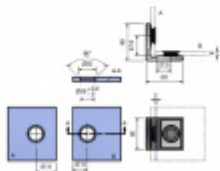

Vaše cena bez DPH

61,84 €

Vaše cena s DPH

74,82 €

Zobrazit produkt