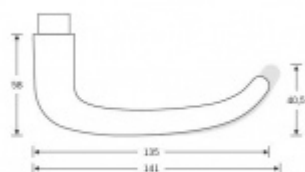

Sada obsahuje pár klik, spojovací materiál, čtyřhran, případně zámkové rozety.

Spojovací materiál a čtyřhran je určen pro tloušťku dveří 39-48 mm. Pro jinou tloušťku je spojovací materiál na objednávku.

Kování s WC zamykáním je standardně dodáváno s redukcí čtyřhranu 6/8 mm. WC klička je tedy kompatibilní s WC zámky 6 mm a 8 mm.

**Vaše cena bez DPH**

**4 322 Kč**

Vaše cena s DPH

5 229,62 Kč

[Zobrazit produkt](#)