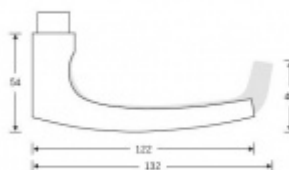

Sada obsahuje pár klik, spojovací materiál, čtyřhran, případně zámkové rozety.

Spojovací materiál a čtyřhran je určen pro tloušťku dveří 39-48 mm. Pro jinou tloušťku je spojovací materiál na objednávku.

Kování s WC zamykáním je standardně dodáváno s redukcí čtyřhranu 6/8 mm. WC klička je tedy kompatibilní s WC zámky 6 mm a 8 mm.

Vaše cena bez DPH

4 240 Kč

Vaše cena s DPH

5 130,4 Kč

[Zobrazit produkt](#)

PŘÍSLUŠENSTVÍ