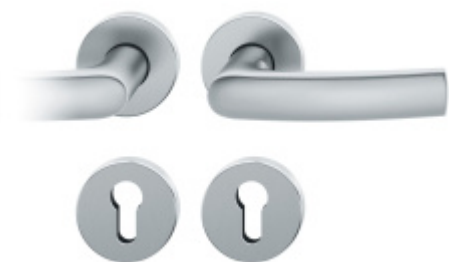

Produktový list

platný k 24. 8. 2024

luxusnikovani.cz
DELIVERED BY EFB

FSB 15 1015 Plug-in, černá WC uzamykání

FSB

ID produktu: 21501

Zapuštěná dveřní klika pro interiérové dveře.

- Minimalistický design kování díky speciální rozetě s průměrem pouze 30 mm.
- Ideální je použití zapuštěného kování FSB spoječně se skrytými panty a magnetickými zámky na bezfalcových dveřích.
- Jednoduchá montáž umožňuje instalovat zapuštěné dveřní kování na všechny typy interiérových dveří.
- Možno objednat bez rozet pro klíč.
- Imbusový šroub kliky instalovaný vespodu.

Kování s WC zamykáním je standardně dodáváno s redukcí čtyřhranu 6/8 mm. WC klička je tedy kompatibilní s WC zámky 6 mm a 8 mm.

Vaše cena bez DPH

4 240 Kč

Vaše cena s DPH

5 130,4 Kč

[Zobrazit produkt](#)

PŘÍSLUŠENSTVÍ

Vrták pro instalaci klik FSB Plug-in

FSB

OD 3 136 Kč

Termín bude prověřen u
dodavatele

PODOBNÉ PRODUKTY

**Kování FSB 12 1015
ASL**

FSB

OD OD 1 255 Kč