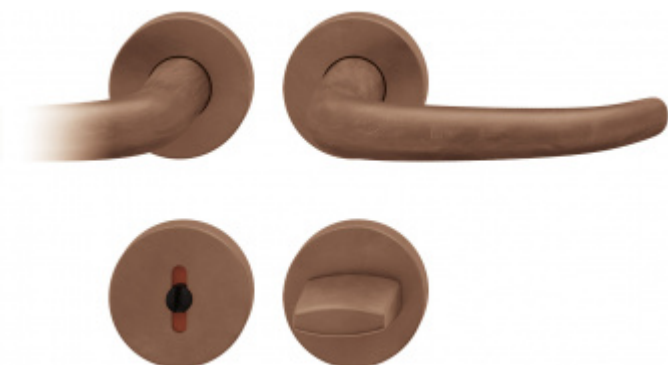

## Kování FSB 12 1023 ASL Bronz masivní s patinou, klika / klika, WC uzamykání, čtyřhran 8 mm

**FSB**

ID produktu: 214

V 50. letech se švýcarský architekt, sochař a designer Max Bill spojil s Ernstem Moeckelem pro vytvoření dveřní kliky, která vstoupila do historie jako "Ulmer griff". Z tohoto modelu vytvořil designér Johannes Potente současnou verzi FSB 1023, která má menší tvar U než originál.