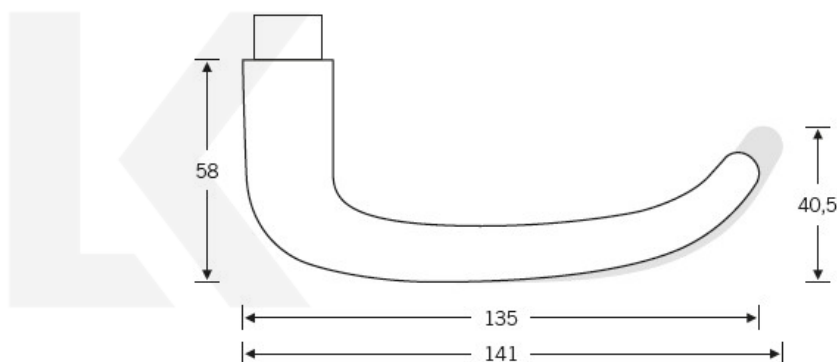

## Kování FSB 12 1023 ASL Bronz masivní s patinou, klika / klika, WC uzamykání, čtyřhran 8 mm

**FSB**

ID produktu: 214

V 50. letech se švýcarský architekt, sochař a designer Max Bill spojil s Ernstem Moeckelem pro vytvoření dveřní kliky, která vstoupila do historie jako "Ulmer griff". Z tohoto modelu vytvořil designér Johannes Potente současnou verzi FSB 1023, která má menší tvar U než originál.