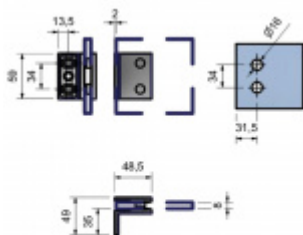

Produktový list

platný k 3. 11. 2024

luxusnikovani.cz
DELIVERED BY EFB

ELENA - rohový úchyt, zed'/sklo 90°

ID produktu: 2149

PLU: 52.07.0180

Rohový úchyt skel sprchového koutu

Šroubovatelné uchycení včetně spojovacího materiálu

Masivní mosaz s povrchovou úpravou leštěný chrom

Vaše cena bez DPH

32,9 €

Vaše cena s DPH

39,81 €

Zobrazit produkt

PODOBNÉ PRODUKTY

**Elena - rohový úchyt,
sklo/sklo 90°, černá**

Süd-Metall

OD 74,04 €

5 pracovních dní

**Pant pro sprchové
dveře ELENA -sklo/sklo,
180°/135°, černá**

Süd-Metall

OD 95,43 €

5 pracovních dní