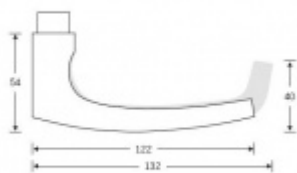

Produktový list

platný k 3. 11. 2024

luxusnikovani.cz
DELIVERED BY EFB

FSB 15 1015 Plug-in, černá

FSB

Zapuštěná dveřní klika pro interiérové dveře.

- Minimalistický design kování díky speciální rozetě s průměrem pouze 30 mm.
- Ideální je použití zapuštěného kování FSB společně se skrytými panty a magnetickými zámky na bezfalcových dveřích.
- Jednoduchá montáž umožňuje instalovat zapuštěné dveřní kování na všechny typy interiérových dveří.
- Možno objednat bez rozet pro klíč.
- Imbusový šroub kliky instalovaný vespodu.

Sada obsahuje pár klik, spojovací materiál, čtyřhran, případně zámkové rozety.

Spojovací materiál a čtyřhran je určen pro tloušťku dveří 39-48 mm. Pro jinou tloušťku je spojovací materiál na objednávku.

Kování s WC zamykáním je standardně dodáváno s redukcí čtyřhranu 6/8 mm. WC klička je tedy kompatibilní s WC zámky 6 mm a 8 mm.

Bez rozety/otvoru pro klíč

[FSB 15 1015 Plug-in, černá](#)
[Bez rozety/otvoru pro klíč](#)