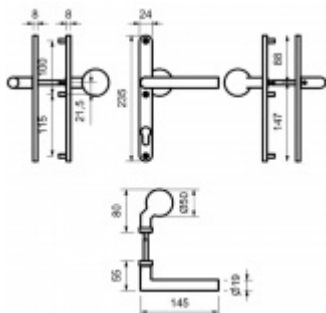

Produktový list

platný k 1. 9. 2024

luxusnikovani.cz
DELIVERED BY EFB

Štítkové kování SÜDMETALL Balko - LS, klika/koule, šířka 24 mm Levé provedení

ID produktu: 21490

Štítkové kování pro rámové dveře s extra úzkým štítkem

Nerez kartáčovaná

Sestava klika/klika

Montáž štítku skrze dveře. Vnější strana má skryté šrouby.

Šířka štítku 24 mm

Čtyřhran 8 mm

Rozteč zámku 92 mm

Uvedená cena je pro provedení tloušťky dveří 65-100 mm

Zobrazené provedení je pravé.