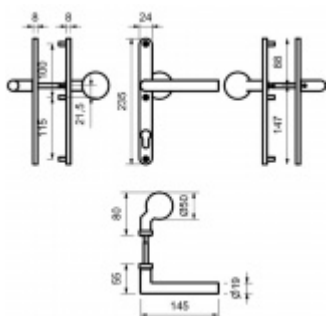

Produktový list

platný k 1. 9. 2024

luxusnikovani.cz
DELIVERED BY EFB

Štítkové kování Südmetail Balko - LS, klika/koule, šířka 24 mm Levé provedení

ID produktu: 21490

Štítkové kování pro rámové dveře s extra úzkým štítkem

Nerez kartáčovaná

Sestava klika/klika

Montáž štítku skrze dveře. Vnější strana má skryté šrouby.

Šířka štítku 24 mm

Čtyřhran 8 mm

Rozteč zámku 92 mm

Uvedená cena je pro provedení tloušťky dveří 65-100 mm

Zobrazené provedení je pravé.