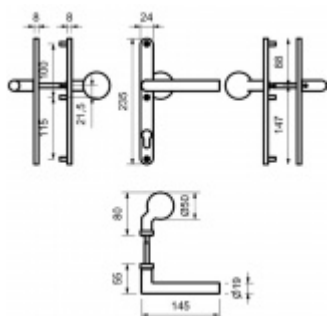

Sestava klika/klika

Montáž štítku skrze dveře. Vnější strana má skryté šrouby.

Šířka štítku 24 mm

Čtyřhran 8 mm

Rozteč zámku 92 mm

Uvedená cena je pro provedení tloušťky dveří 65-100 mm

Zobrazené provedení je pravé.

Levé provedení

[Štítkové kování Südmetail Balko - LS, klika/koule, šířka 24 mm](#)
[Levé provedení](#)

DETAIL

5 pracovních dní **183,83 € bez DPH**
222,43 € s DPH

Pravé provedení

[Štítkové kování Südmetail Balko - LS, klika/koule, šířka 24 mm](#)
[Pravé provedení](#)