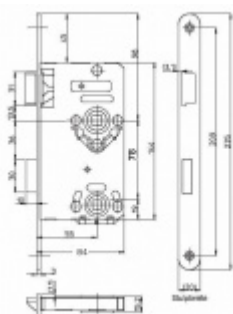

Produktový list

platný k 25. 8. 2024

luxusnikovani.cz
DELIVERED BY EFB

Dveřní zámek SSF Serie 22, WC, tichá střelka, černé čelo Pravé provedení

ID produktu: 21487

Dveřní zámek pro interiérové dveře s tichou střílkou a černým čelem

Zámek je vybaven pojistkou proti přetažení rozet pro kliku.

Provedení s uzamykáním pro WC

Rozměr čela zámku: 20x235 mm, černá matná

Backset 55 mm

Rozteč 78 mm

Rozměr čtyřhranu 8 mm

Vaše cena bez DPH

19,06 €