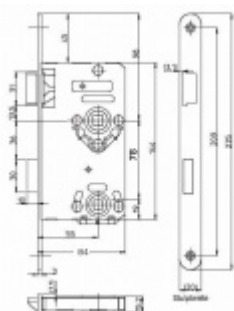

Produktový list

platný k 2. 10. 2024

luxusnikovani.cz
DELIVERED BY EFB

Dveřní zámek SSF Serie 22, WC, tichá střelka, černé čelo Levé provedení

ID produktu: 21486

Dveřní zámek pro interiérové dveře s tichou střelkou a černým čelem

Zámek je vybaven pojistkou proti přetažení rozet pro kliku.

Provedení s uzamykáním pro WC

Rozměr čela zámku: 20x235 mm, černá matná

Backset 55 mm

Rozteč 78 mm

Rozměr čtyřhranu 8 mm

Vaše cena bez DPH

448 Kč