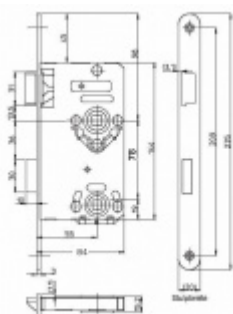

## Dveřní zámek SSF Serie 22, WC, tichá střelka, černé čelo

Dveřní zámek pro interiérové dveře s tichou střelkou a černým čelem

Zámek je vybaven pojistkou proti přetažení rozet pro kliku.

Provedení s uzamykáním pro WC

Rozměr čela zámku: 20x235 mm, černá matná

Backset 55 mm

Rozteč 78 mm

Rozměr čtyřhranu 8 mm