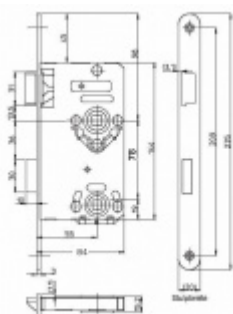

Produktový list

platný k 25. 8. 2024

luxusnikovani.cz
DELIVERED BY EFB