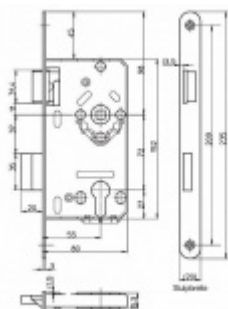

Produktový list

platný k 23. 7. 2024

luxusnikovani.cz
DELIVERED BY EFB