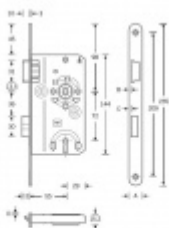

Produktový list

platný k 2. 10. 2024

luxusnikovani.cz
DELIVERED BY EFB

Dim. A	Dim. B	Dim. C	Dim. D	Classification key
18.8	2.9	3.6	1.0	pursuant to DIN 18259 2M450014020
20.8	3.2	3.9	1.0	
24.8	5.8	6.5	3.9	

Dveřní zámek SSF Serie 22, BB, tichá střelka, černé čelo Pravé provedení

ID produktu: 21481

Dveřní zámek pro interiérové dveře s tichou střelkou a
černým čelem čelem

Zámek je vybaven pojistkou proti přetažení rozet pro kliku.

Provedení pro obyčejný klíč

Rozměr čela zámku: 20x235 mm, černá matná

Backset 55 mm

Rozteč 72 mm

Rozměr čtyřhranu 8 mm

Vaše cena bez DPH

19,06 €

Vaše cena s DPH