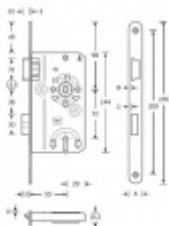

Produktový list

platný k 2. 10. 2024

luxusnikovani.cz
DELIVERED BY EFB

Dim. A	Dim. B	Dim. C	Dim. D	Classification key
18.8	2.9	3.6	1.0	pursuant to DIN 18259 2M450014020
20.8	3.2	3.9	1.0	
24.8	5.8	6.5	3.9	

Dveřní zámek SSF Serie 22, BB, tichá střelka, černé čelo Pravé provedení

ID produktu: 21481

Dveřní zámek pro interiérové dveře s tichou střelkou a
černým čelem čelem

Zámek je vybaven pojistkou proti přetažení rozet pro kliku.

Provedení pro obyčejný klíč

Rozměr čela zámku: 20x235 mm, černá matná

Backset 55 mm

Rozteč 72 mm

Rozměr čtyřhranu 8 mm

Vaše cena bez DPH

448 Kč

Vaše cena s DPH