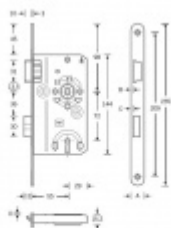

Produktový list

platný k 2. 10. 2024

luxusnikovani.cz
DELIVERED BY EFB

Dim. A	Dim. B	Dim. C	Dim. D	Classification key
18.8	2.9	3.6	1.0	pursuant to DIN 18259 2M450014020
20.8	3.2	3.9	1.0	
24.8	5.8	6.5	3.9	

Dveřní zámek SSF Serie 22, BB, tichá střelka, černé čelo Levé provedení

ID produktu: 21480

Dveřní zámek pro interiérové dveře s tichou střelkou a
černým čelem

Zámek je vybaven pojistkou proti přetažení rozet pro kliku.

Provedení pro obyčejný klíč

Rozměr čela zámku: 20x235 mm, černá matná

Backset 55 mm

Rozteč 72 mm

Rozměr čtyřhranu 8 mm

Vaše cena bez DPH

19,06 €

Vaše cena s DPH