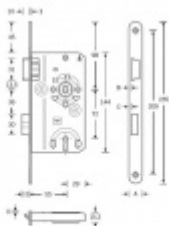

Produktový list

platný k 25. 8. 2024

luxusnikovani.cz
DELIVERED BY EFB

Dim. A	Dim. B	Dim. C	Dim. D	Classification key
18.8	2.9	3.6	1.0	pursuant to DIN 12296 2M450014020
20.8	3.2	3.9	1.0	
24.8	5.8	6.5	3.9	

Dveřní zámek SSF Serie 22, BB, tichá střelka, černé čelo Levé provedení

ID produktu: 21480

Dveřní zámek pro interiérové dveře s tichou střelkou a
černým čelem

Zámek je vybaven pojistkou proti přetažení rozet pro kliku.

Provedení pro obyčejný klíč

Rozměr čela zámku: 20x235 mm, černá matná

Backset 55 mm

Rozteč 72 mm

Rozměr čtyřhranu 8 mm

Vaše cena bez DPH

448 Kč

Vaše cena s DPH